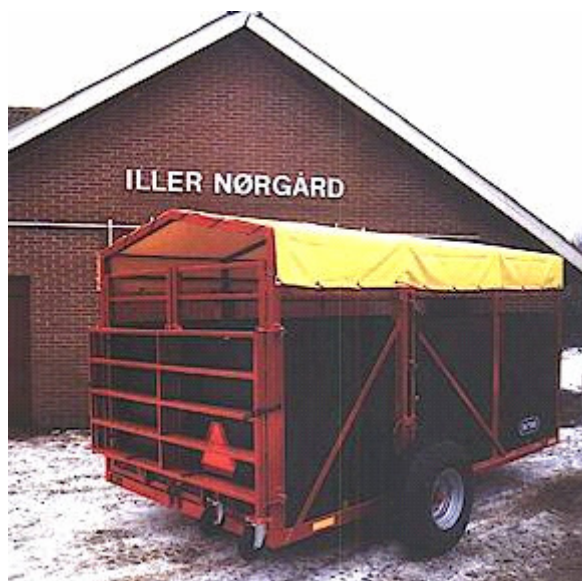

# INTHO kreatur/grisevogn HY 400

- \* Hydraulisk Hjulløft
- \* Skridsikker stålbund
- \* Lav Læsehøjde
- \* Stor hjulmontering
- \* Kraftig konstruktion
- \* Stilbar støtteben

Tag, presenning og fangefold  
fås som ekstra udstyr.

## TEKNISKE SPECIFIKATIONER:

Længde	400 cm
Bredde	205 cm
Totalhøjde	205 cm
Sidehøjde	150 cm
Sporvidde	245 cm
Læsehøjde variabel	10 cm
Olieudtag	dobbelt virkende
Låge	95/190 cm
Hjulmontering	11,5x80/15,3 - 10 pr